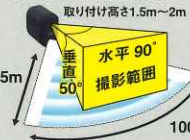

Wi-Fi接続

※カメラ本体はホーム
ルーターとの接続が
必要です

無料アプリ

Wi-Fi

SDカード (別売)
最大128GB

1080p
FULL HD

動画/静止画

暗闇では
赤外線撮影

防雨型

充電式

1 センサー自動撮影 2 リアルタイム表示 3 記録データの確認 4 スマホに通知

連続録画もできる
【探知範囲と撮影範囲】

2 リアルタイム表示

撮影ボタンを押せばいつでも
録画を開始

3 記録データの確認

左右のスクロールで確認したい
日時までひとつ飛び

4 スマホに通知

通知設定によりセンサーが
感知するとスマホに通知

こんな使い方に

録画・記録

防犯対策 証拠の撮影
害獣確認 夜間の撮影
ペット・子供見守り 気になる時にサッと確認できる

記録時間

カード容量	8GB	16GB	32GB	64GB	128GB
200万画素	0.5時間	1時間	2時間	4時間	8時間
92万画素	1時間	2時間	4時間	8時間	16時間

市販のマイクロSDカードで可能な録画の目安です。
※撮影内容やカラーモード/長さによってファイルの
サイズは大きく変化します。