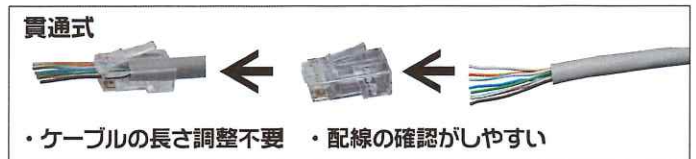

※ 圧着の際は、貫通式 モジュラー圧着工具(MLA-M102)をご使用ください。

MLA-5E100

MLA-6100

① 貫通式 モジュラープラグ (RJ-45 8P8C)

CAT5e, CAT6 対応

- ・単線・より線 共用
- ・導体径 AWG24

② 金メッキ層を持ち耐久性抜群

- ・金メッキ: 50μ (≧1.27μm)

③ 貫通式なので、圧着加工作業簡単

- ・ケーブルの長さ調整不要!
- ・配線の確認がしやすい。

貫通式ではない、従来のプラグの不安要素

- ・被覆を13mm以下でストリップ
- ・心線が短すぎて奥まで届かない
- ・心線が長すぎてプラグの中でたわむ
- ・8本の線が接点(金線)に届いているか心配
- ・一部の線がクロスしているかも

短すぎた時

長すぎた時

貫通式 モジュラープラグだと安心!

一挙に解決!!