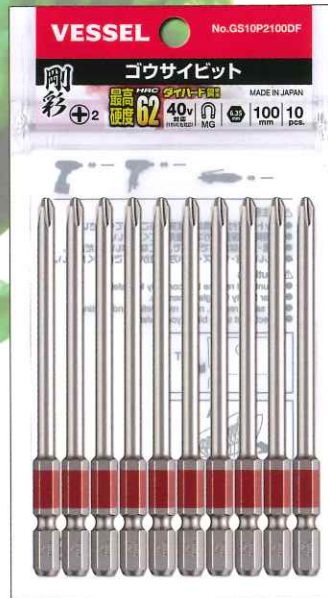

New

剛彩ビット10本組 【両頭/段付/スクエア】

- ・最高硬度HRC62「ダイハード鋼」使用。
- ・保管に便利なパックジッパー。
- ・人気サイズをお得な10本包装で。

40V
対応
(18Vにも対応)

剛彩

ごうさい

両頭

- ⊕2×65
- ⊕2×110

段付

- ⊕2×65
- ⊕2×100

スクエア

- 3×65
- 3×110

●GS10P2065F

袋サイズ:87×143mm

●GS10P2065DF

袋サイズ:87×143mm

●GS10PSQ3065F

袋サイズ:87×143mm

●GS10P2110F

袋サイズ:87×162mm

●GS10P2100DF

袋サイズ:87×162mm

●GS10PSQ3110F

袋サイズ:87×162mm

品番 No.	サイズ	セット内容	JAN (4907587)
GS10P2065F	⊕2x65	10本	027863
GS10P2110F	⊕2x110	10本	027870

品番 No.	サイズ	セット内容	JAN (4907587)
GS10P2065DF	⊕2x65	10本	027887
GS10P2100DF	⊕2x100	10本	027894

品番 No.	サイズ	セット内容	JAN (4907587)
GS10PSQ3065F	■3x65	10本	027900
GS10PSQ3110F	■3x110	10本	027917