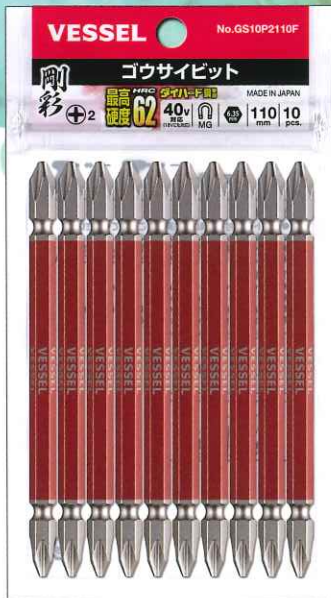

●GS10P2110F

袋サイズ:87×162mm