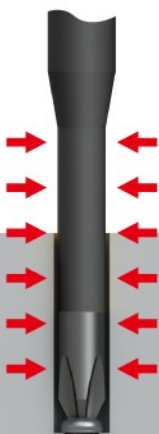

GranGear

ANEX®

MILITARY COLOR
絶縁ドライバー
MA7900

↓ $\phi 6\text{mm}$

狭い箇所に便利な
スリム先端

スリム先端でスツと入る!

(MA7900)

入らない!

(従来品)

耐電圧 1,000V

絶縁耐電圧試験済み

本製品は全品 10KV(10,000V)×10秒間の絶縁耐電圧試験を実施しています

マグネット付

日本製

電気・通信設備工事等の作業に!

MA7900 絶縁ドライバー

SIZE	A	B	C	D	d ₁	d ₂	E	F	G	Barcode	
+	No.2	100	40	15	6	198	42	6	903878	4993879	
+	No.2	150	40	15	6	248	42	6	903885		
+	No.3	150	40	15	6	248	42	6	903892		
-	6.0	0.9	100	40	15	6	198	42	6		903908
-	6.0	0.9	150	40	15	6	248	42	6		903915