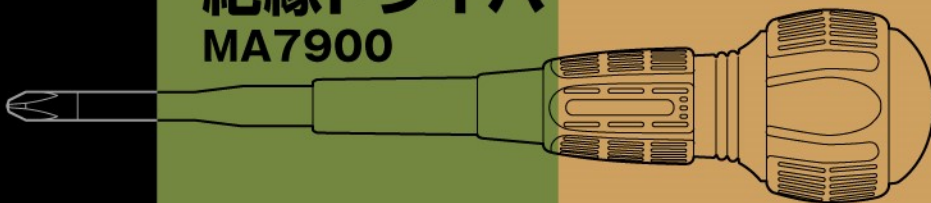

GranGear

ANEX®

MILITARY COLOR
絶縁ドライバー
MA7900

↓ $\phi 6\text{mm}$

狭い箇所に便利な
スリム先端

スリム先端でスツと入る!

(MA7900)

入らない!

(従来品)

耐電圧 1,000V

絶縁耐電圧試験済み

本製品は全品 10KV(10,000V)×10秒間の絶縁耐電圧試験を実施しています

マグネット付

日本製

電気・通信設備工事等の作業に!

MA7900 絶縁ドライバー