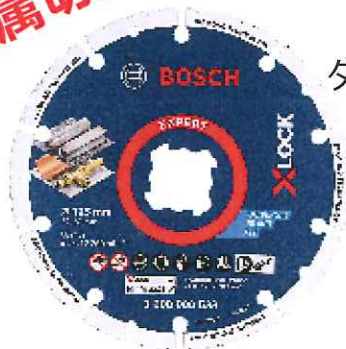

切断砥石の最大100倍の長寿命！X-LOCK ダイヤモンドメタルホイールお試しセット

GWX750-125S型

標準小売価格 **¥22,000** (税別)

(サイドハンドル標準付属)

X-LOCK

《先端工具別売》

動画でチェック

- **工具いらずの新取付システム X-LOCK**
・誰でもワンタッチで確実な装着ができます。
- **電子無段変速機能**
- **不意に始動するのを防ぐ再始動安全機能**

使用砥石径：125mmφ (X-LOCK)
電源：100V (50-60Hz)
消費電力：750W
回転数：2,800～11,000回転/分
コード：2.5m
質量：2.0kg

金属切断用

切断砥石比較
最大100倍の長寿命
ダクタイル鋳鉄管の切断も楽々

X-LOCKダイヤモンドメタルホイール 125mmφ 金属用
品番：2608900533
標準小売価格 ¥8,000 (税別)

ボッシュロゴ入りオリジナルバッグ
色：青、ショルダーベルト付
サイズ：315X210X220mm