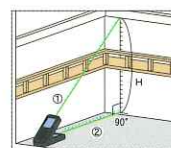

角度測定可能

面積測定可能

体積測定可能

ピタゴラス測定可能 (3点測定)

測定距離
40m
タイプPS
C
適合製品

標準小売価格 JAN : 4514095120575

¥22,400 (税込 ¥24,640)

標準付属品