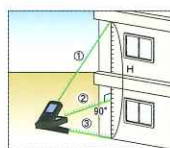

角度測定可能

面積測定可能

体積測定可能

ピタゴラス測定可能 (3点測定)

測定距離
40m
タイプPS
C
適合製品

標準小売価格 JAN : 4514095120575

¥22,400 (税込 ¥24,640)

標準付属品