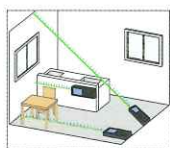

ALINCO

STS

グリーンレーザー距離計

BDM-40G

レーザー距離計 発売開始キャンペーン

今なら全国どこでも

送料無料

期間：2021年6月末まで

距離測定可能

角度測定可能

面積測定可能

体積測定可能

ピタゴラス測定可能 (3点測定)

測定距離
40m
タイプ

PS
C
適合製品

標準小売価格 JAN : 4514095120575

¥22,400 (税込 ¥24,640)

標準付属品

・本体 ・専用ソフトケース ・単4充電式Ni-MH電池×3本 ・USBケーブル ・ストラップ

アルインコ株式会社

住宅機器事業部

東京支店 東京営業所
〒103-0027 東京都中央区日本橋2-3-4 日本橋プラザビル14F
TEL.(03)3278-5873 / FAX.(03)3278-5878

新潟支店 新潟営業所
〒950-0087 新潟県新潟市中央区東大通2-5-1 カーブ新潟ビル10F
TEL.(025)244-6610 / FAX.(025)244-6655

大阪支店 大阪営業所
〒541-0043 大阪府大阪市中央区高麗橋4-4-9 淀屋橋ダイビル
TEL.(06)7636-2343 / FAX.(06)6208-3884

名古屋支店 名古屋営業所
〒460-0002 愛知県名古屋市中区丸の内1-10-19 サンエビル4F
TEL.(052)218-6591 / FAX.(052)218-6592

仙台営業所
〒980-0803 宮城県仙台市青葉区国分町3-1-1 仙台第一生命ビル10F
TEL.(022)212-5231 / FAX.(022)225-8131

横浜営業所
〒220-0004 神奈川県横浜市西区北幸2-9-40 銀洋ビル8F
TEL.(045)320-6700 / FAX.(045)320-6710

岡山営業所
〒700-0904 岡山県岡山市北区柳町1-1-1 住友生命岡山ビル15F
TEL.(086)212-2131 / FAX.(086)232-2330

福岡営業所
〒812-0013 福岡県福岡市博多区博多駅東2-13-34 エコビル2F
TEL.(092)451-0375 / FAX.(092)451-0389