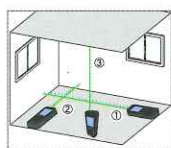

角度測定可能

面積測定可能

体積測定可能

ピタゴラス測定可能 (3点測定)

測定距離
40m
タイプPS
C
適合製品

標準小売価格 JAN : 4514095120575

¥22,400 (税込 ¥24,640)

標準付属品