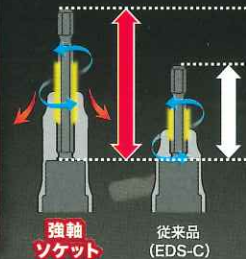

TOP

強軸

つよじく

電動ドリル用
強軸ソケットセット 9本組

汎用性の高い9サイズを揃えたセット品
ETS-8/10/12/13/14/17/19/21/24

40V対応

7.2~18Vいずれも対応

耐久性は5倍以上
(40V使用時)(当社比)

18V使用時は
さらに抜群の耐久性を発揮!

シャンク自体がねじれることで
インパクトの衝撃を逃す!

シャンク部を見直し、
高耐久特殊鋼と
ねじれ応力を緩和する
ロングシャンクを採用

**高耐久・
長寿命を実現!**

製品番号	標準価格 (¥)	セット内容	
ETS-824S	20,000	ETS-8/10/12/13/14/17/19/21/24	
ケースカラー	重量 (g)	ケース寸法 (mm) 高さ×幅×奥行	JANコード
ネイビー	1,470	60×255×165	4 975180 229106