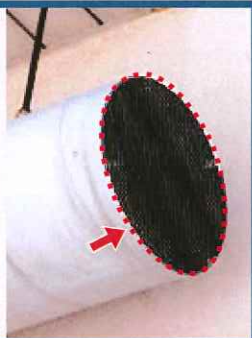

じゅうたん押さえ

柱材

アングル

角パイプ

フラットバー

丸パイプ

波板用アルミ型材

波板を美しくスッキリ収納!

母屋材・前枠・コーナー見切り・母屋枠・母屋枠見切り付

樹脂キャップシリーズ

用途や形でお選びください。

アルミ複合板パネル

アルミ型材・波板用アルミ型材樹脂キャップ・アルミ複合板パネルの詳細はWEBカタログへ

アルミエキスパンド

DIY・日曜大工にも最適。アルミ製なのでニッパー・ハサミで切れる!

看板枠

パネルを録取り、看板に早変わり

アルミノンスリップ

階段の滑り止め! 取付簡単!

ジュウタン押さえ

ジュウタンやカーベットの録取りに!

詳細はWEBカタログへ

単管用パイプジョイント

外径 48.6 mm

市販の単管パイプを簡単にジョイント!

ミニパイプジョイント

外径 25.4 mm

市販のスチールパイプが使えます!!

つないで、止めてプロの出来映え

パイプとパイプをつなぐやじる、誰でも美しく仕上がる。