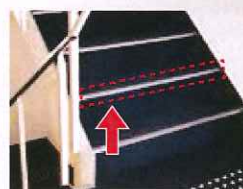

母屋材・前枠・コーナー見切り・母屋枠・母屋枠見切り付

樹脂キャップシリーズ

用途や形でお選びください。

アルミ複合板パネル

アルミ型材・波板用アルミ型材樹脂キャップ・アルミ複合板パネルの詳細はWEBカタログへ

アルミエキスパンド

DIY・日曜大工にも最適。アルミ製なのでニッパー・ハサミで切れる!

看板枠

パネルを録取り、看板に早変わり

アルミノンスリップ

階段の滑り止め! 取付簡単!

ジュウタン押さえ

ジュウタンやカーベットの録取りに!

詳細はWEBカタログへ

単管用パイプジョイント

外径 48.6 mm