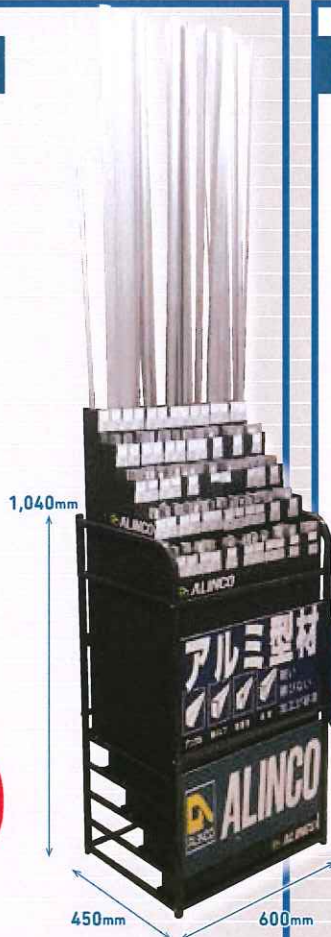

売れ筋 型材セット

売れ筋
型材〔1m+2m〕

天井高さが
約3,350
mm
必要です。

展示什器 Aタイプ
サイズ：W600×D450mm
定 価：

¥160,000

売れ筋
型材〔1m〕

展示什器 Aタイプ
サイズ：W600×D450mm
定 価：

¥160,000

売れ筋
型材〔1m+2m〕

売れ筋
型材〔2m〕

展示什器 Bタイプ
サイズ：W600×D600mm
定 価：

¥114,000

展示什器 Aタイプ
サイズ：W600×D450mm
定 価：

¥160,000

展示什器 Bタイプ
サイズ：W600×D600mm
定 価：

¥114,000