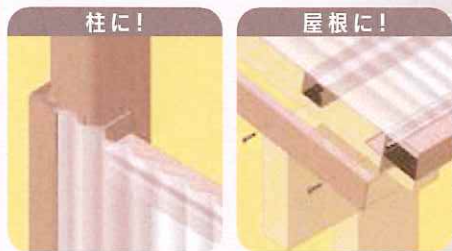

じゅうたん押さえ

柱材

アングル

角パイプ

フラットバー

丸パイプ

波板用アルミ型材

波板を美しくスッキリ収納!

母屋材・前枠・コーナー見切り・母屋枠・母屋枠見切り付

樹脂キャップシリーズ

用途や形でお選びください。

アルミ複合板パネル

アルミ型材・波板用アルミ型材樹脂キャップ・アルミ複合板パネルの詳細はWEBカタログへ

アルミエキスパンド

DIY・日曜大工にも最適。アルミ製なのでニッパー・ハサミで切れる!

看板枠