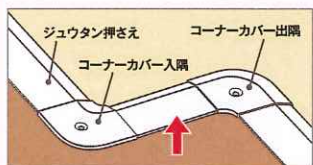

パネルを録取り、看板に早変わり

アルミノンスリップ

階段の滑り止め! 取付簡単!

ジュウタン押さえ

ジュウタンやカーベットの録取りに!

詳細はWEBカタログへ

単管用パイプジョイント

外径 48.6 mm

市販の単管パイプを簡単にジョイント!

ミニパイプジョイント

外径 25.4 mm

市販のスチールパイプが使えます!!

つないで、止めてプロの出来映え

パイプとパイプをつなぐやじる、誰でも美しく仕上がる。