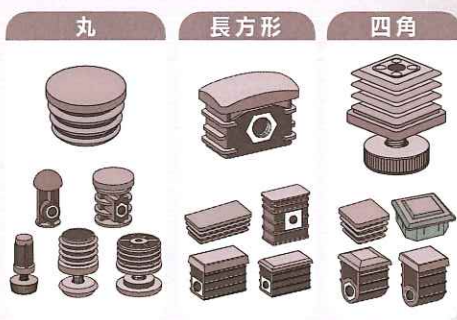

じゅうたん押さえ

柱材

アングル

角パイプ

フラットバー

丸パイプ

波板用アルミ型材

波板を美しくスッキリ収納!

母屋材・前枠・コーナー見切り・母屋枠・母屋枠見切り付

樹脂キャップシリーズ

用途や形でお選びください。

アルミ複合板パネル

アルミ型材・波板用アルミ型材樹脂キャップ・アルミ複合板パネルの詳細はWEBカタログへ

アルミエキスパンド

DIY・日曜大工にも最適。アルミ製なのでニッパー・ハサミで切れる!

看板枠