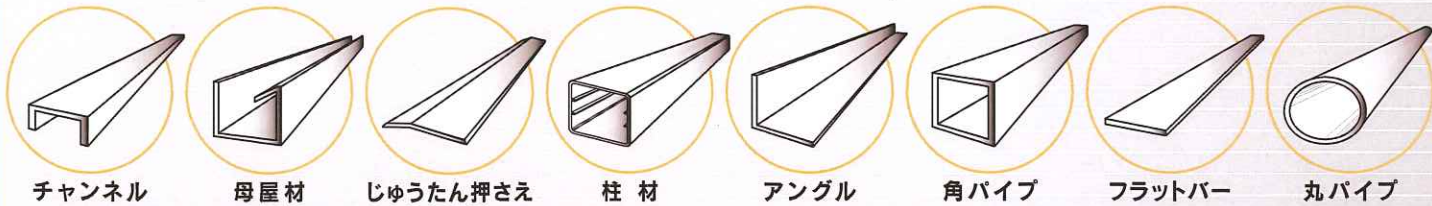

アルミ型材始めました!

※ご要望のサイズをお取り寄せできます!

アルミアングル・パイプ類・テラスの柱などあります。長さともお選びいただけます。

シルバー

ブロンズ

ブラック

チャンネル

母屋材

じゅうたん押さえ

柱材

アングル

角パイプ

フラットバー

丸パイプ

波板用アルミ型材

波板を美しくスッキリ収納!