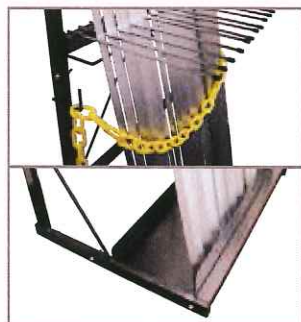

展示什器 Aタイプ
サイズ：W600×D450mm
定 価：

¥160,000

展示什器 Bタイプ
サイズ：W600×D600mm
定 価：

¥114,000