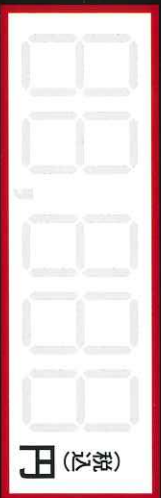

安全で 倒れな い

アウトリガー付き はしご兼用脚立

最大使用
質量
100kg

両面
幅広踏ざん
60mm

NDA / セーコリガー

NDA-90

- 天板の長さ/0.81m
- はしごの長さ/1.73m
- 質量/4.6kg
- 定価/31,000円

(税込) 円

NDA-120

- 天板の長さ/1.10m
- はしごの長さ/2.34m
- 質量/5.5kg
- 定価/34,000円

(税込) 円

NDA-150

- 天板の長さ/1.39m
- はしごの長さ/2.96m
- 質量/7.5kg
- 定価/40,000円

(税込) 円

NDA-180

- 天板の長さ/1.68m
- はしごの長さ/3.57m
- 質量/8.9kg
- 定価/45,000円

(税込) 円

NDA-210

- 天板の長さ/1.98m
- はしごの長さ/4.18m
- 質量/11.2kg
- 定価/51,000円

(税込) 円

NDA-120
(はしご状態)

NDA-180

※通常の範囲内を超えた
使用方法をすると倒れます。