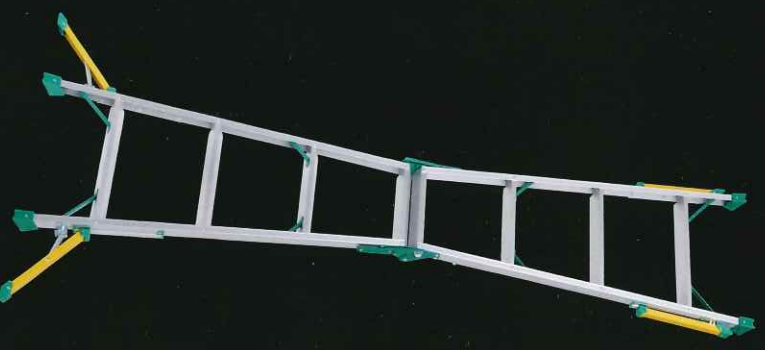

安全で 倒れな い

アウトリガー付き はしご兼用脚立

最大使用
質量
100kg

両面
幅広踏ざん
60mm

NDA / セーコリガー

NDA-90

- 天板の長さ/0.81m
- はしごの長さ/1.73m
- 質量/4.6kg
- 定価/31,000円

(税込) 円

NDA-120

- 天板の長さ/1.10m
- はしごの長さ/2.34m
- 質量/5.5kg
- 定価/34,000円

(税込) 円

NDA-150

- 天板の長さ/1.39m
- はしごの長さ/2.96m
- 質量/7.5kg
- 定価/40,000円

(税込) 円

NDA-180

- 天板の長さ/1.68m
- はしごの長さ/3.57m
- 質量/8.9kg
- 定価/45,000円

(税込) 円

NDA-210

- 天板の長さ/1.98m
- はしごの長さ/4.18m
- 質量/11.2kg
- 定価/51,000円

(税込) 円

NDA-120
(はしご状態)

NDA-180

※通常の範囲内を超えた
使用方法をすると倒れます。