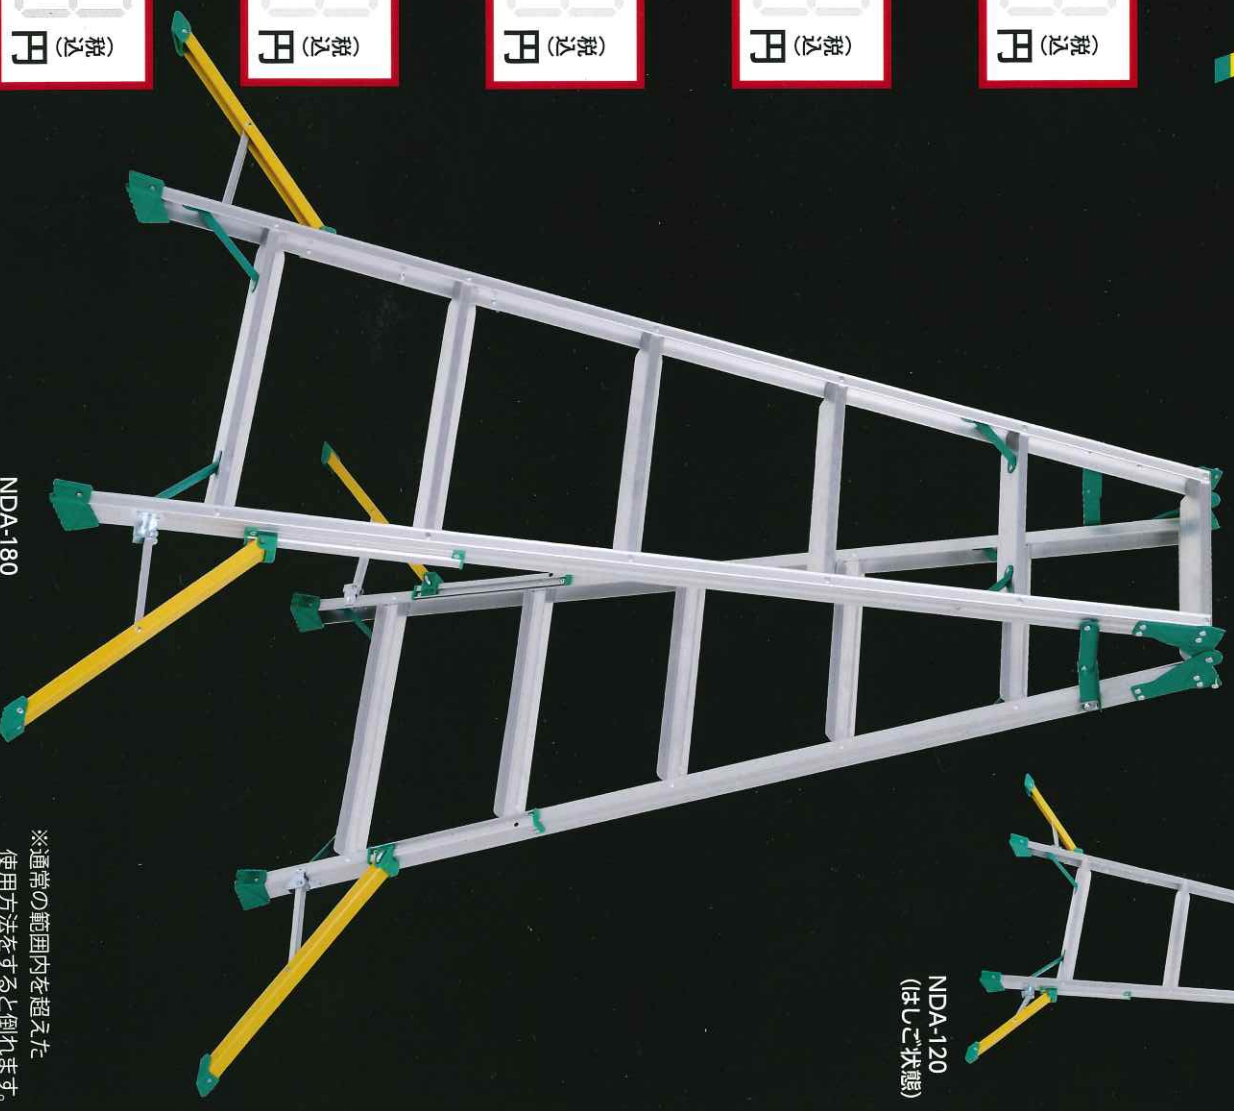

安全で 倒れな い

アウトリガー付き はしご兼用脚立

最大使用
質量
100kg

両面
幅広踏ざん
60mm

NDA / セーコリガー

NDA-90

- 天板の長さ/0.81m
- はしごの長さ/1.73m
- 質量/4.6kg
- 定価/31,000円

(税込) 円

NDA-120

- 天板の長さ/1.10m
- はしごの長さ/2.34m
- 質量/5.5kg
- 定価/34,000円

(税込) 円

NDA-150

- 天板の長さ/1.39m
- はしごの長さ/2.96m
- 質量/7.5kg
- 定価/40,000円

(税込) 円

NDA-180

- 天板の長さ/1.68m
- はしごの長さ/3.57m
- 質量/8.9kg
- 定価/45,000円

(税込) 円

NDA-210

- 天板の長さ/1.98m
- はしごの長さ/4.18m
- 質量/11.2kg
- 定価/51,000円

(税込) 円

NDA-120
(はしご状態)

NDA-180

※通常の範囲内を超えた
使用方法をすると倒れます。