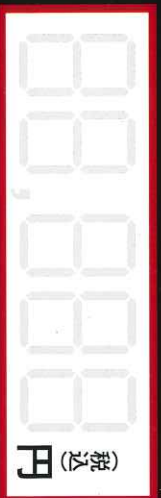

安全で 倒れな い

アウトリガー付き はしご兼用脚立

最大使用
質量
100kg

両面
幅広踏ざん
60mm

NDA / セーコリガー

NDA-90

- 天板の長さ/0.81m
- はしごの長さ/1.73m
- 質量/4.6kg
- 定価/31,000円

(税込) 円

NDA-120

- 天板の長さ/1.10m
- はしごの長さ/2.34m
- 質量/5.5kg
- 定価/34,000円

(税込) 円

NDA-150

- 天板の長さ/1.39m
- はしごの長さ/2.96m
- 質量/7.5kg
- 定価/40,000円

(税込) 円

NDA-180

- 天板の長さ/1.68m
- はしごの長さ/3.57m
- 質量/8.9kg
- 定価/45,000円

(税込) 円

NDA-210

- 天板の長さ/1.98m
- はしごの長さ/4.18m
- 質量/11.2kg
- 定価/51,000円

(税込) 円

NDA-120
(はしご状態)

NDA-180

※通常の範囲内を超えた
使用方法をすると倒れます。