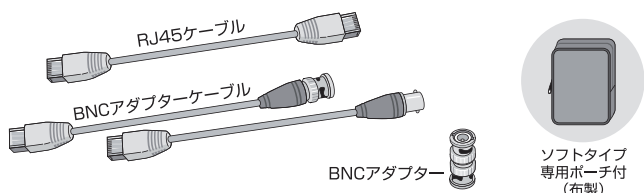

### ●特長

- ① 新設・リニューアル工事の配線チェック
- ② 両端のプラグが遠隔地にあってもリモートコントローラーで楽々確認
- ③ 自動・手動検査モードスイッチ付

適応モジュラープラグ	RJ-45, RJ-11
適応ケーブル	CAT5e, CAT6, CAT6A, 電話線

#### セット内容

	サイズ (mm)	質量(g)
本体	H120×W65×D32	146
リモートコントローラー	H100×W30×D28	40
専用ポーチ	H165×W120×D50	60

RJ45ケーブル, BNCアダプターケーブル, BNCアダプター  
電池(9V)テスト用 ※テスト用電池です。使用する際は、市販の電池に交換してください。